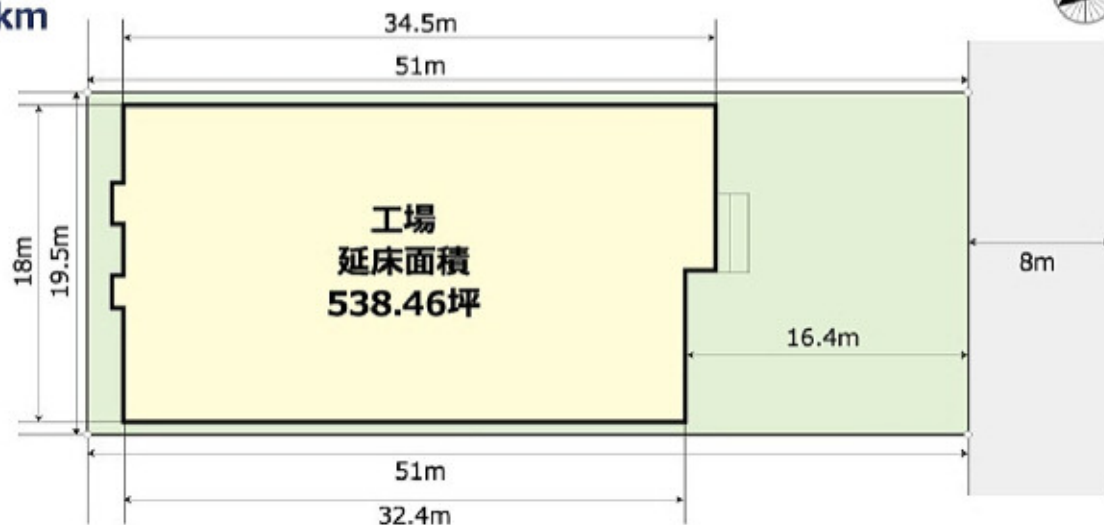

## 建物延床面積

工場1階	180.74坪
工場2階	178.85坪
工場3階	178.85坪
<b>合計</b>	<b>538.46坪</b>

- ◆40fトレーラー進入可 ◆クレーン2t付
- ◆事務所付

外環道「外環三郷西IC」6.2km  
JR武蔵野線「吉川駅」2.4km

外観

前面道路

工場内

### ■ アクセスマップ

※現況と図面に相違のある場合は現況を優先致します。

### ■ 物件概要

- 所在 / 埼玉県吉川市小松川578-1
- 建物面積 / 工場 : 538.46坪 (1,780.06㎡)
- 敷地面積 / 302.03坪 (998.47㎡)
- 用途地域 / 工業専用地域
- 構造 / 鉄骨造・3階建・工場1棟
- 設備 / リフト500kg・950kg・クレーン2t