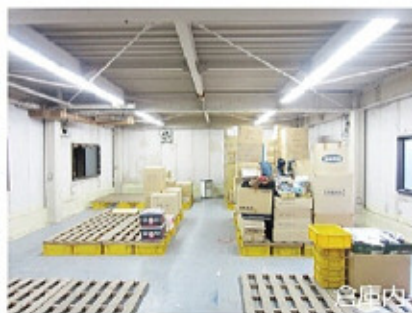

# 江戸川区平井7丁目 貸倉庫

東京都江戸川区平井7丁目 倉庫 37坪

- ◆ JR総武線「平井駅」徒歩10分
- ◆ 前面駐車スペース付
- ◆ 3階事務所(住居)使用相談可

首都高速中央環状線「平井大橋」1km

※現況と図面に相違のある場合は現況を優先致します。

## ■ 物件概要

- 所在 / 東京都江戸川区平井7-25-10
- 建物面積 / 倉庫 : 37.56坪 (124.17㎡)
- 敷地面積 / 55.16坪 (182.38㎡)
- 用途地域 / 準工業地域
- 構造 / 鉄骨造・3階建1階部分・倉庫1棟