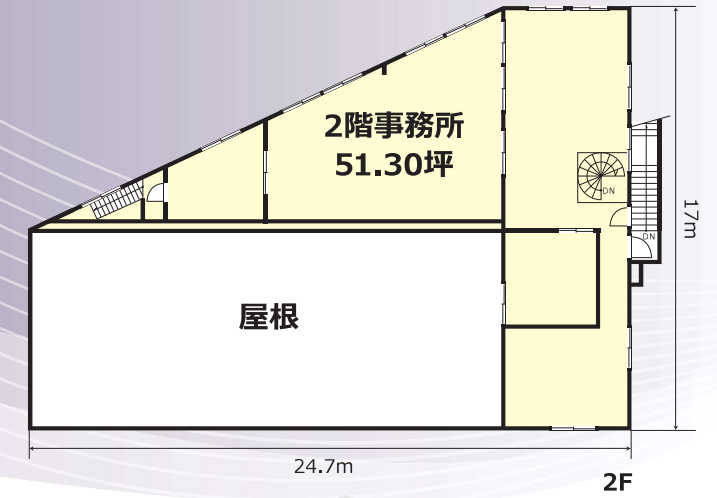

# 松戸市大橋 貸工場・事務所

千葉県松戸市  
大橋 153坪

◆2.8tクレーン付 ◆作業所に最適  
◆北総鉄道「北国分」駅徒歩5分  
東京外環道「松戸IC」2.5km

## ■ アクセスマップ

※現況と図面に相違のある場合は現況を優先致します。

## ■ 物件概要

- 所在 / 千葉県松戸市大橋346-4
- 敷地面積 / 142.17坪 (470.00㎡)
- 建物面積 / 1階工場 : 102.63坪 (339.28㎡)  
2階事務所 : 51.30坪 (169.60㎡)
- 構造 / 鉄骨造・2階建・工場・事務所1棟 ■ 市街化調整区域