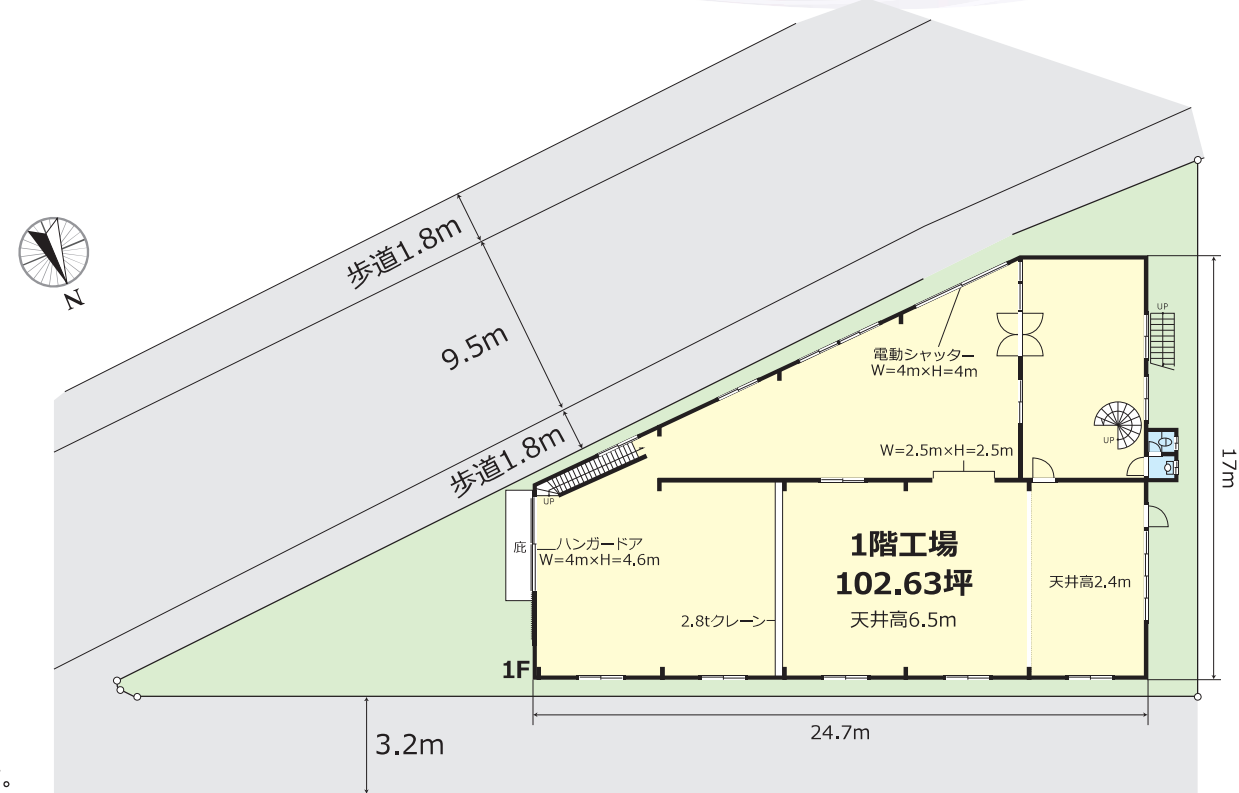

# 松戸市大橋 貸工場・事務所

千葉県松戸市  
大橋 153坪

◆2.8tクレーン付 ◆作業所に最適  
◆北総鉄道「北国分」駅徒歩5分  
東京外環道「松戸IC」2.5km

## ■ アクセスマップ

※現況と図面に相違のある場合は現況を優先致します。

## ■ 物件概要

- 所在 / 千葉県松戸市大橋346-4
- 敷地面積 / 142.17坪 (470.00㎡)
- 建物面積 / 1階工場 : 102.63坪 (339.28㎡)  
2階事務所 : 51.30坪 (169.60㎡)
- 構造 / 鉄骨造・2階建・工場・事務所1棟 ■ 市街化調整区域