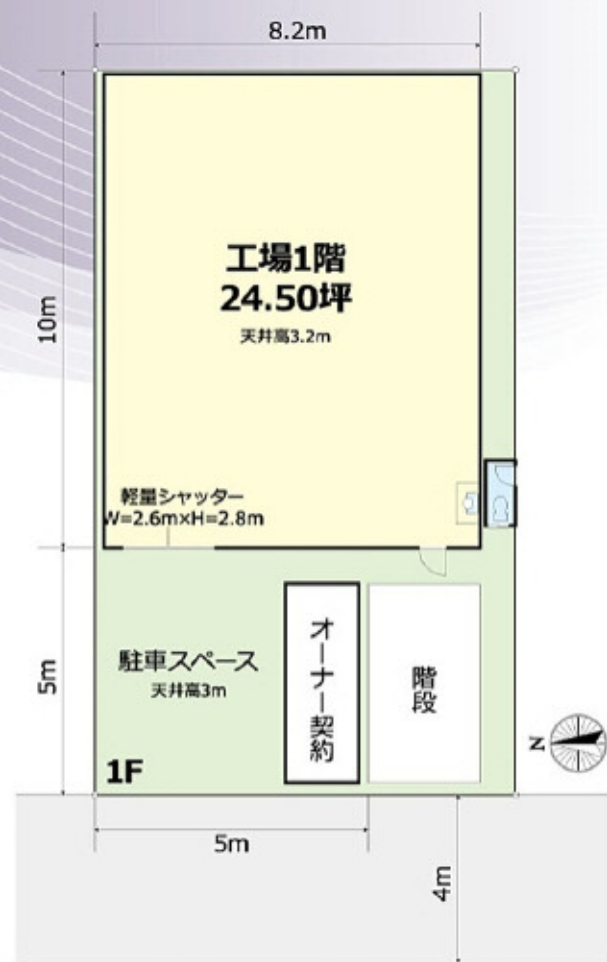

江戸川区 貸工場

東京都江戸川区東小松川 工場24坪

- ◆作業所に最適!!
- ◆駐車スペース有!!
- ◆首都高「小松川IC」車5分!!

首都高速7号小松川線「小松川」930m
都営新宿線「船堀駅」2km

■ 物件概要

- 所在 / 東京都江戸川区東小松川2-5-4
- 建物面積 / 工場 : 24.50坪 (81.00㎡)
- 敷地面積 / 32.06坪 (106.00㎡)
- 用途地域 / 第一種住居地域 ■ 構造 / 鉄骨造・3階建1階部分・工場
- 設備 / 軽量シャッター (W=2.6m×H=2.8m) 1ヶ所