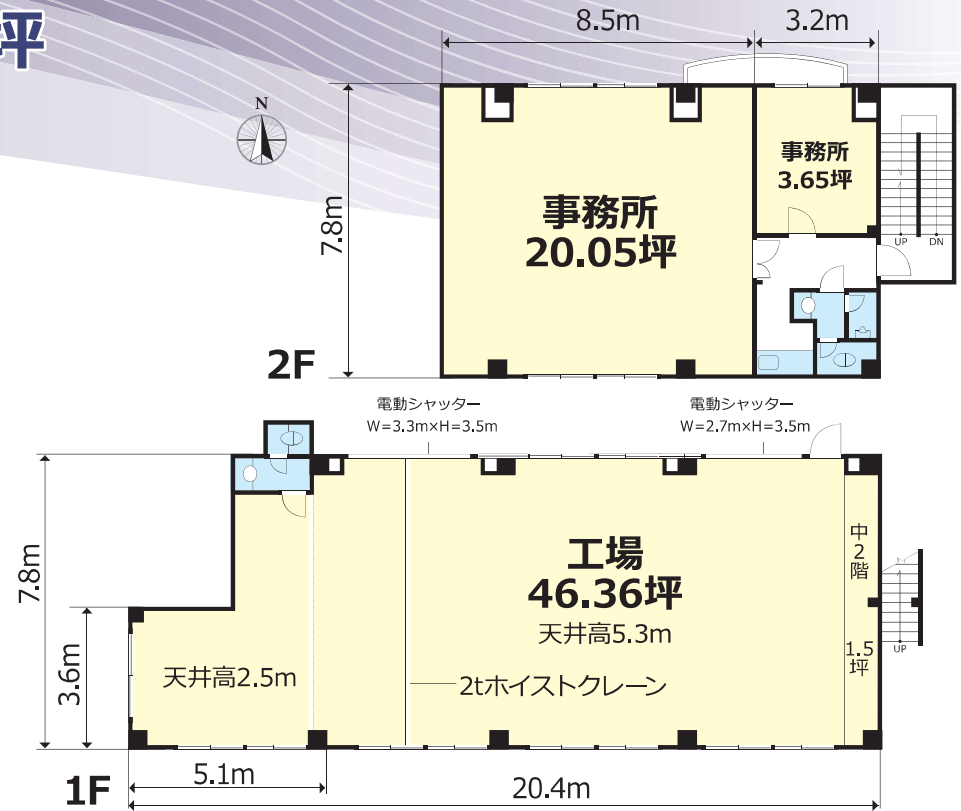

江戸川区篠崎町工場 事務所付

江戸川区篠崎町 工場・事務所 74.04坪

◆クレーン2t付!

◆都営新宿線「篠崎」駅徒歩7分!
京葉道路「篠崎IC」1km

■ アクセスマップ

※現況と図面に相違のある場合は現況を優先致します。

■ 物件概要

- 所在 / 東京都江戸川区篠崎町6-8-7
- 建物面積 / 工場1F : 46.36坪 (153.28㎡)
事務所2F : 27.68坪 (91.50㎡)
- 敷地面積 / 95.89坪 (317.00㎡)
- 用途地域 / 第一種中高層住居専用地域
- 構造 / 鉄骨造・4階建・1・2階部分・工場1棟