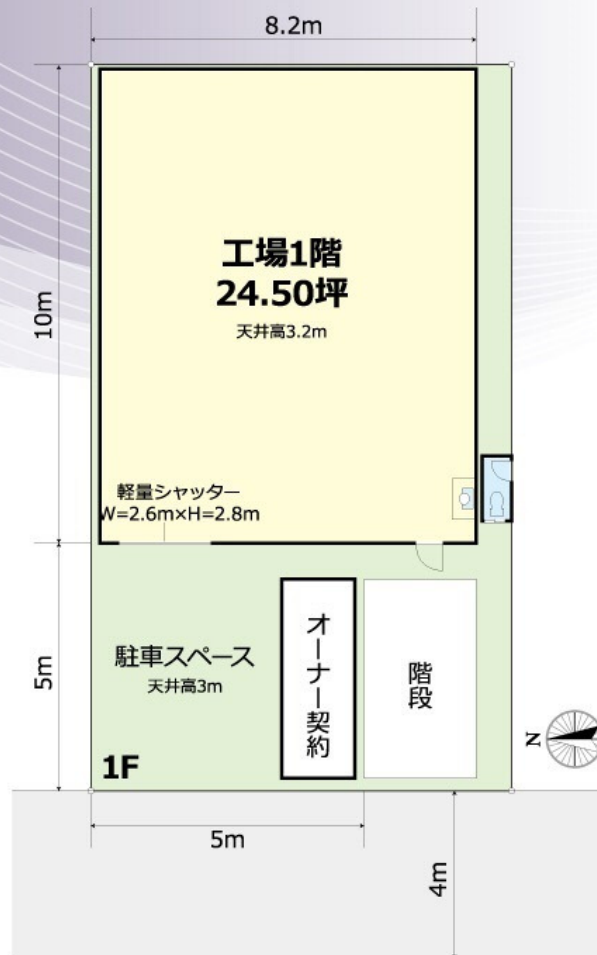

江戸川区 貸工場

東京都江戸川区東小松川 工場24坪

- ◆作業所に最適!!
- ◆駐車スペース有!!
- ◆首都高「小松川IC」車5分!!

首都高速7号小松川線「小松川」930m
都営新宿線「船堀駅」2km

■ 物件概要

- 所在 / 東京都江戸川区東小松川2-5-4
- 建物面積 / 工場 : 24.50坪 (81.00㎡)
- 敷地面積 / 32.06坪 (106.00㎡)
- 用途地域 / 第一種住居地域 ■ 構造 / 鉄骨造・3階建1階部分・工場
- 設備 / 軽量シャッター (W = 2.6m × H = 2.8m) 1ヶ所